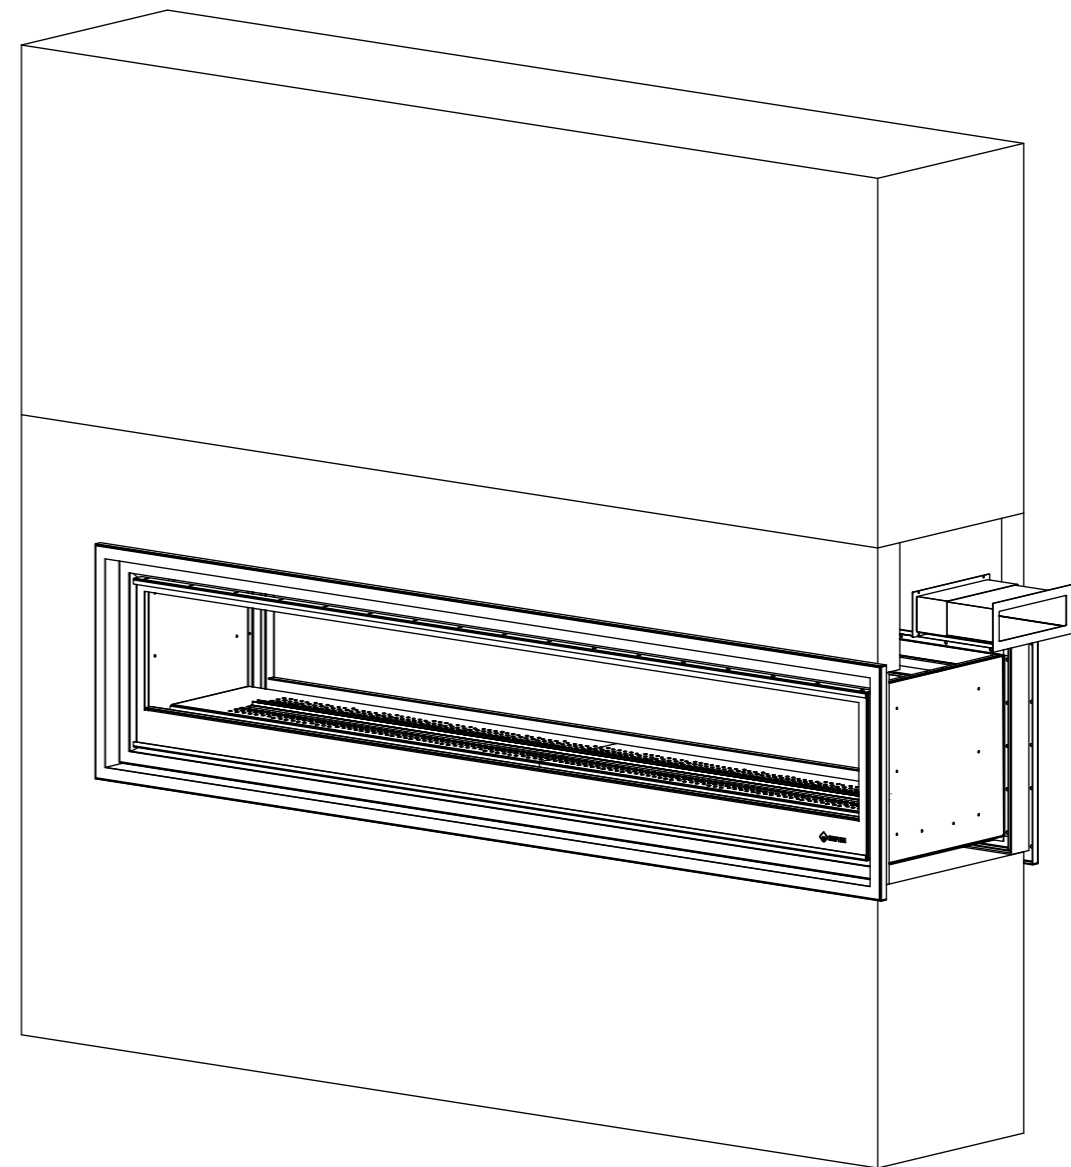

Model Size		
A	B	C
915 mm	880 mm	850 mm
1265 mm	1230 mm	1200 mm
1465 mm	1430 mm	1400 mm
1715 mm	1680 mm	1650 mm
2115 mm	2080 mm	2050 mm

3D View

Pureview Horizon Gas DS

Pureview Horizon Gas DS