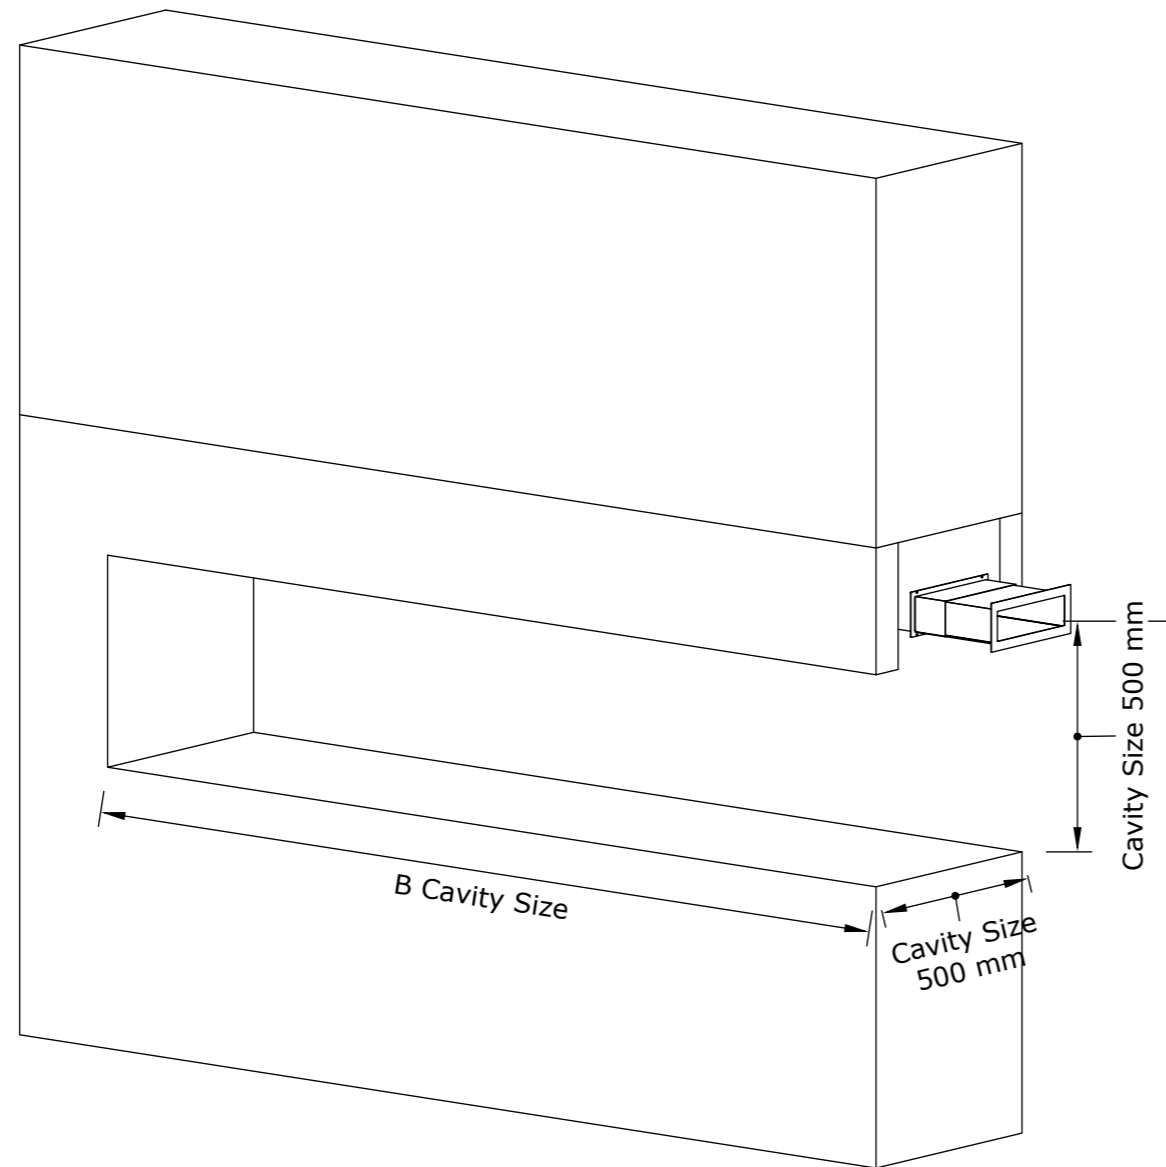

Model Size		
A	B	C
915 mm	880 mm	850 mm
1265 mm	1230 mm	1200 mm
1465 mm	1430 mm	1400 mm
1715 mm	1680 mm	1650 mm
2115 mm	2080 mm	2050 mm

3D View

Pureview Horizon Gas DS

Pureview Horizon Gas DS