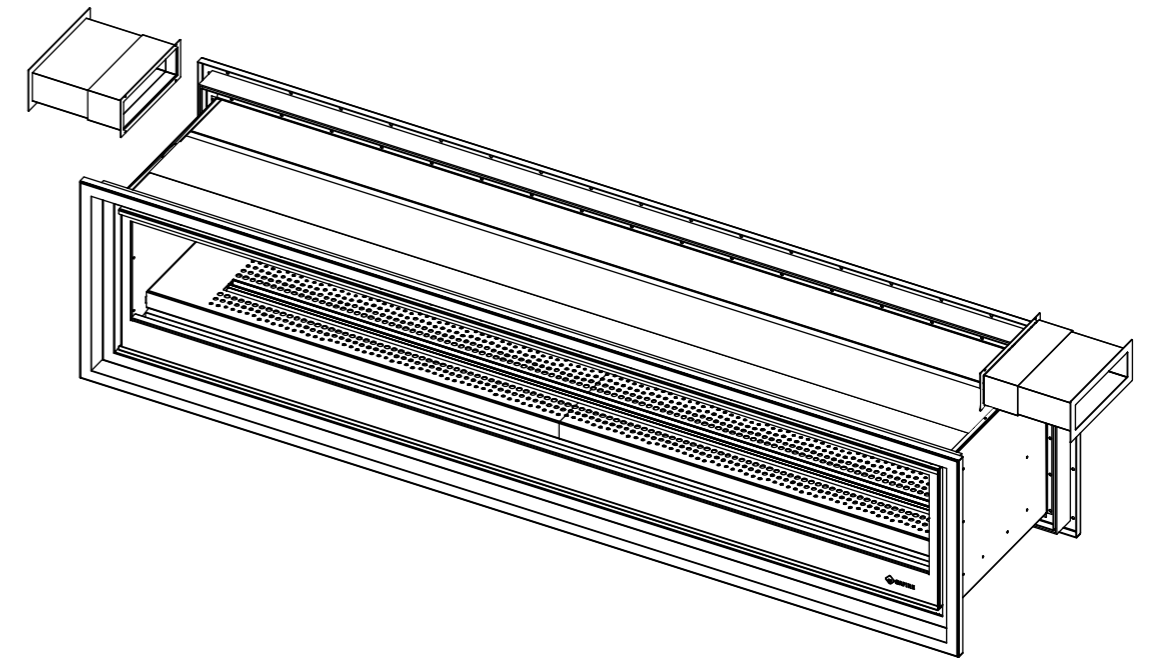

Model Size		
A	B	C
915 mm	880 mm	850 mm
1265 mm	1230 mm	1200 mm
1465 mm	1430 mm	1400 mm
1715 mm	1680 mm	1650 mm
2115 mm	2080 mm	2050 mm

3D View

Pureview Horizon Gas DS

Pureview Horizon Gas DS